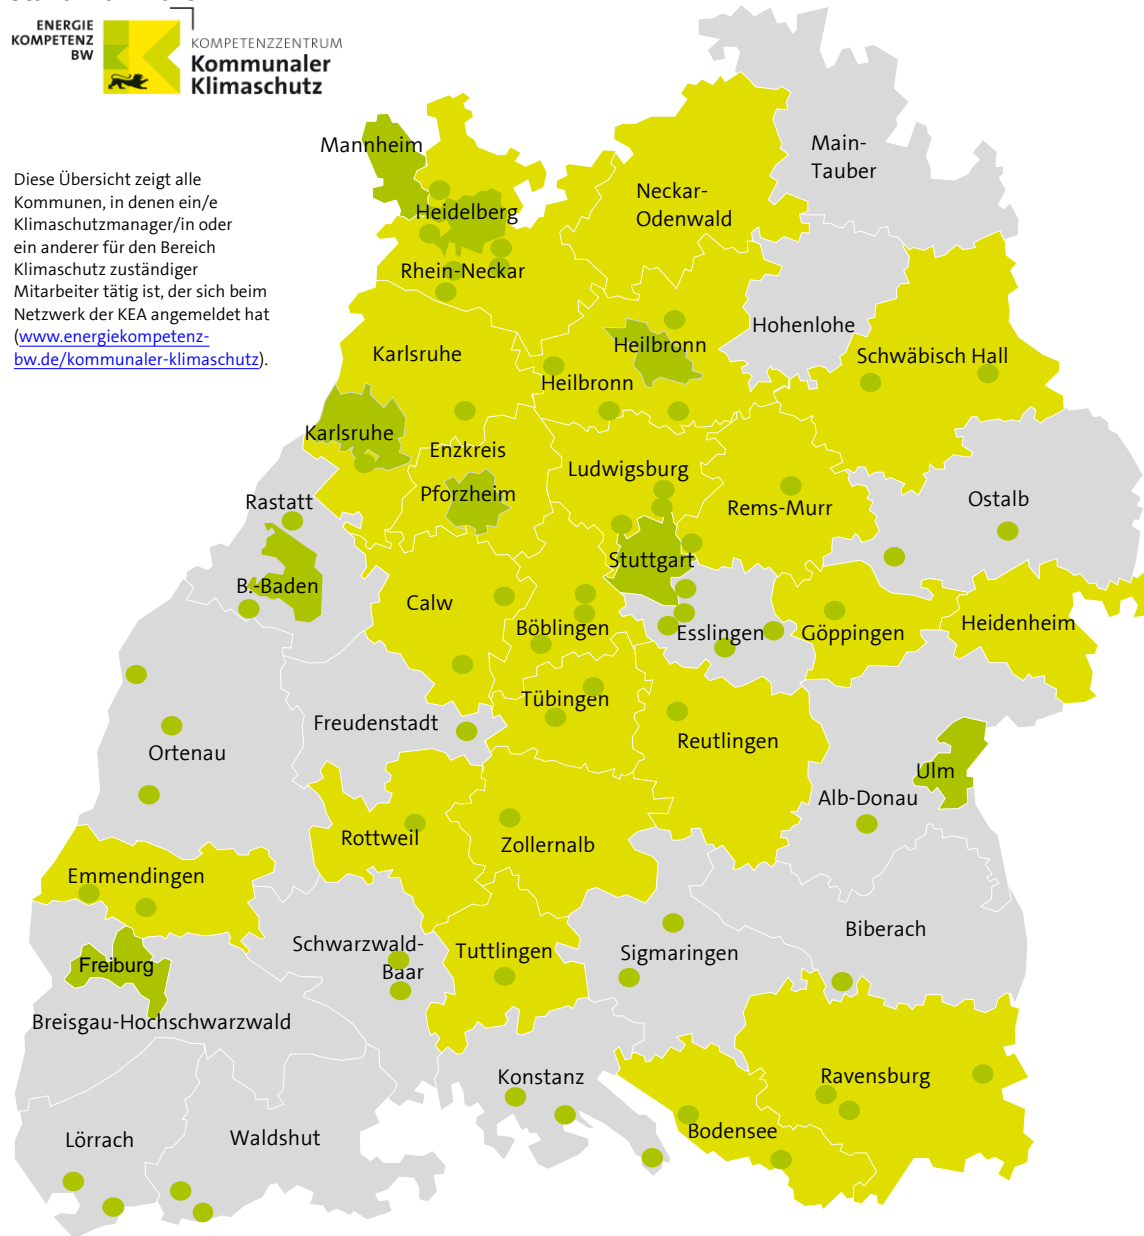

Klimaschutzmanager in Baden-Württemberg

Stand März 2019

Diese Übersicht zeigt alle Kommunen, in denen ein/e Klimaschutzmanager/in oder ein anderer für den Bereich Klimaschutz zuständiger Mitarbeiter tätig ist, der sich beim Netzwerk der KEA angemeldet hat (www.energiekompetenz-bw.de/kommunaler-klimaschutz).

Landkreise

Bodenseekreis
 Enzkreis
 Hohenlohekreis
 Landkreis Böblingen
 Landkreis Calw
 Landkreis Emmendingen
 Landkreis Göppingen
 Landkreis Heidenheim
 Landkreis Heilbronn
 Landkreis Karlsruhe
 Landkreis Ludwigsburg
 Landkreis Ravensburg
 Landkreis Reutlingen
 Landkreis Rottweil
 Landkreis Schwäbisch Hall
 Landkreis Tübingen
 Neckar-Odenwald-Kreis
 Rems-Murr-Kreis
 Rhein-Neckar-Kreis
 Zollernalbkreis

Kreisfreie Städte

Baden-Baden
 Freiburg im Breisgau
 Heidelberg
 Heilbronn
 Karlsruhe
 Mannheim
 Pforzheim
 Stuttgart
 Ulm

Alb-Donau-Kreis

Ehingen (Donau)

Landkreis Biberach

Bad Schussenried

Landkreis Böblingen

Böblingen
 Herrenberg
 Sindelfingen

Bodenseekreis

Friedrichshafen
 Uhldingen-Mühlhofen

Landkreis Calw

Althengstett
 Ebhausen

Landkreis Emmendingen

Emmendingen
 Endingen

Landkreis Esslingen